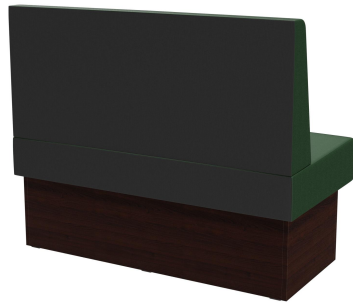

ENKEL ITEM 120 CM ANETT