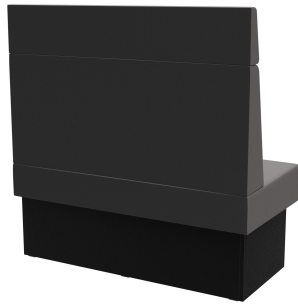

ENKEL ITEM 120 CM ANETT