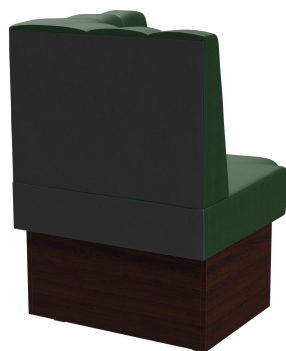

HOEKSTUK ROND **FELIPA**