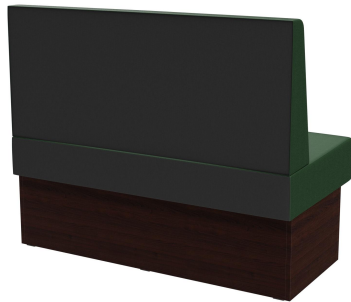

TUSSENELEMENT 120CM ANETT