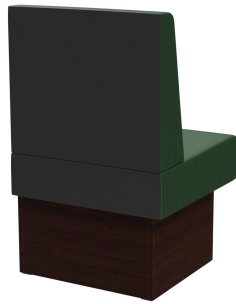

AFSLUITEND ELEMENT LINKS 60CM ANETT