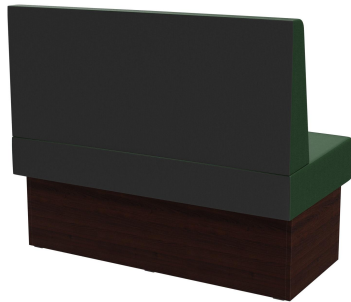

EINSTUK RECHTS 120CM ANETT