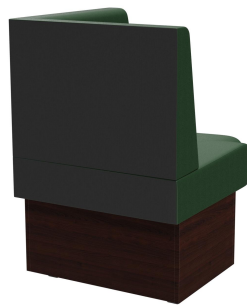

HOEKELEMENT ANETT