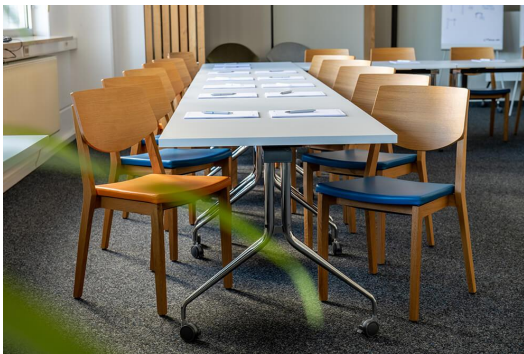

STOEL QUORUM C