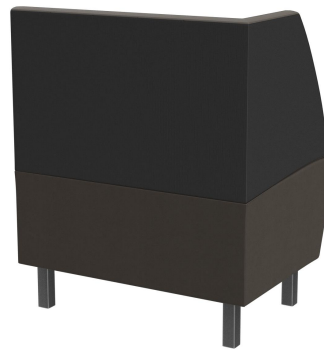

EINDELEMENT LINKS D-LINE