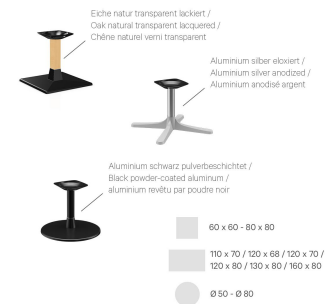

Passt perfekt. | Perfect fit. | Convient parfaitement.