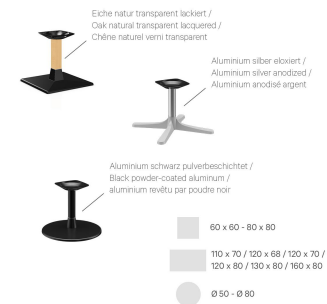

Passt perfekt. | Perfect fit. | Convient parfaitement.