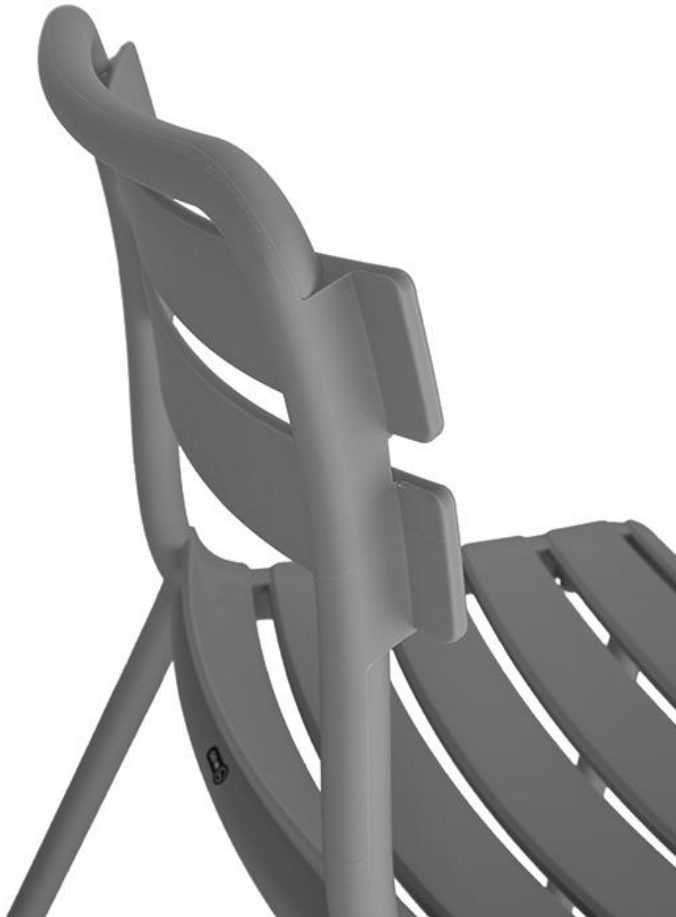

# STOEL ESTELA

Gemaakt van met glasvezel versterkt polypropyleen, overtuigt Estela met haar stabiliteit en lichtheid – ideaal voor de systemgastronomie. Het klassieke lattenontwerp geeft elke buitenruimte een tijdloze elegantie. Verkrijgbaar in twee kleuren en als stoel of armstoel, biedt Estela maximale flexibiliteit en comfort. Perfect voor iedereen die kwaliteit en stijl weet te waarderen.

## STOEL ESTELA

### Produktdetails

Artikelnummer:	10286N
Model:	Estela
Producttype:	stoel
Materiaal voor het opzetten:	Glasvezelversterkt polypropyleen
Kleur van het frame:	taupe
Zit materiaal:	Glasvezelversterkt polypropyleen
Zitkleur:	taupe
Meerkleurig:	nee
Opvouwbaar:	nee
Draaibaar:	nee
Montagestatus:	volledig gemonteerd

### Technische Daten

Artikelnummer:	10286N
Model:	Estela
Producttype:	stoel
Toepassingsgebied:	Buiten
FSC gecertificeerd:	nee
Hoogte:	83.5 cm
Zithoogte:	46 cm
Breedte:	50 cm
Diepte:	58 cm
Zitdiepte:	43.5 cm
Gewicht:	4.6 kg
Stapelbaar:	ja
Stapelhoeveelheid:	7