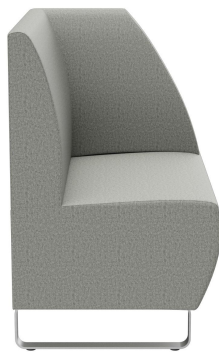

AFSLUITEND ELEMENT RECHTS D-LINE