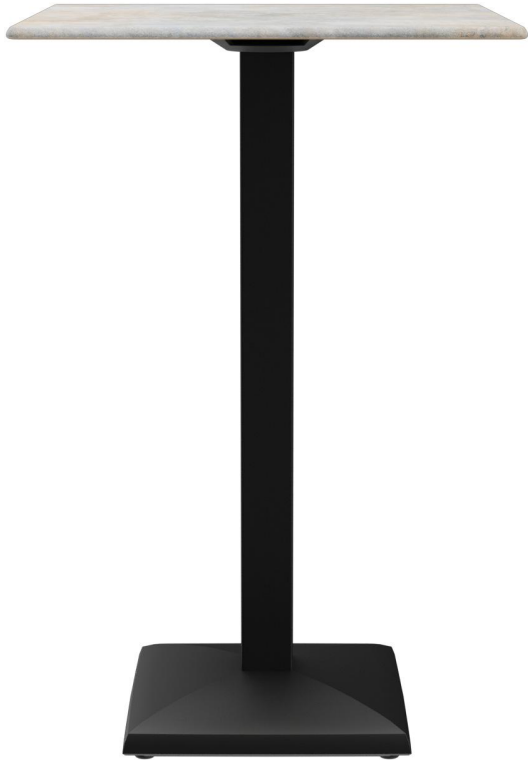

## STAANTAFEL KORD

De elegant gevormde vierkante voet en de vierkante kolom geven Kord een compact en modern uiterlijk. Het zwart gelakte stalen frame kan worden gecombineerd met verschillende tafelbladen. Kord is verkrijgbaar in zowel eetkamertafel- als statafelhoogte, met of zonder FLAT-technologie, en kan ook worden uitgerust met een kantelmechanisme voor ruimtebesparende opslag. Het is geschikt voor zowel binnen- als buitengebruik. Dankzij de hydraulisch gemonteerde vloerglijders van het FLAT-systeem past de tafel zich automatisch aan oneffenheden op de vloer aan, waardoor hij altijd stabiel en veilig staat – wankelende tafels behoren tot het verleden. Het gepatenteerde systeem reageert onmiddellijk op het oppervlak en garandeert een stevige en consistente positie.

- Weerbestendig en onderhoudsvriendelijk
- Robuust stalen frame
- Wankelvrij door vloerafstemming

**€ 228,00**

### Produktdetails

Artikelnummer:	1029VO	Opnamestand:	Standaard
Model:	Kord	Afmetingen tafelframe:	Centrale zuil
Producttype:	Staantafel	Ring voor diefstalbeveiliging:	nee
Materiaal voor het opzetten:	Staal	Tafelbladbreedte:	70 cm
Kleur van het frame:	zwart gepoedercoat		
voet type:	vierkant (43x43cm)		
Voetkleur:	zwart		
Grond effect voertuig:	aanpasbaar		
Opvouwbaar:	nee		
Montagestatus:	niet gemonteerd		
Tafelbladdiepte:	70 cm		
Tafelblad materiaal:	Easy Slank (spaanderplaat met CPL-coating)		
Tafelbladkleur:	zink		
Dikte van de rand:	16 mm		
Tafeldikte:	16 mm		

### Technische Daten

Artikelnummer: 1029VO

Model: Kord

Producttype: Staantafel

Toepassingsgebied: Buiten

FSC gecertificeerd: nee

Hoogte: 109.6 cm

Breedte: 70 cm