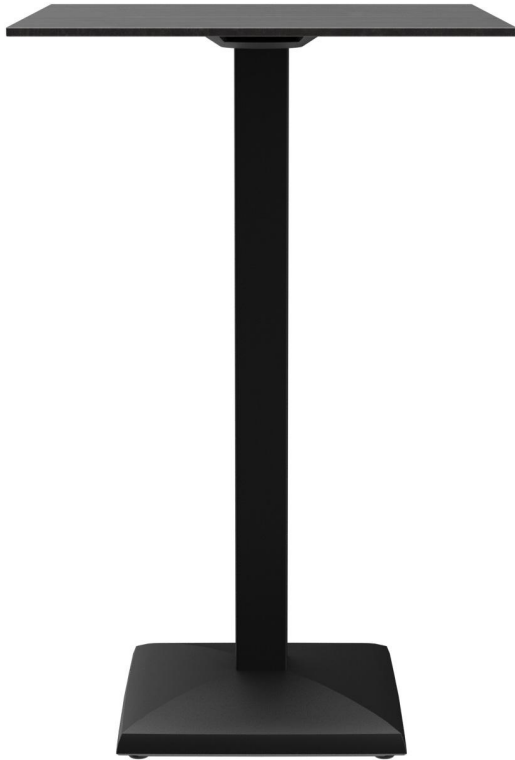

## STAANTAFEL KORD

De elegant gevormde vierkante voet en de vierkante kolom geven Kord een compact en modern uiterlijk. Het zwart gelakte stalen frame kan worden gecombineerd met verschillende tafelbladen. Kord is verkrijgbaar in zowel eetkamertafel- als statafelhoogte, met of zonder FLAT-technologie, en kan ook worden uitgerust met een kantelmechanisme voor ruimtebesparende opslag. Het is geschikt voor zowel binnen- als buitengebruik. Dankzij de hydraulisch gemonteerde vloerglijders van het FLAT-systeem past de tafel zich automatisch aan oneffenheden op de vloer aan, waardoor hij altijd stabiel en veilig staat – wankelende tafels behoren tot het verleden. Het gepatenteerde systeem reageert onmiddellijk op het oppervlak en garandeert een stevige en consistente positie.

## STAANTAFEL KORD

### Produktdetails

Artikelnummer:	1029VP	Opnamestand:	Standaard
Model:	Kord	Afmetingen tafelframe:	Centrale zuil
Producttype:	Staantafel	Ring voor diefstalbeveiliging:	nee
Materiaal voor het opzetten:	Staal	Tafelbladbreedte:	68 cm
Kleur van het frame:	zwart gepoedercoat		
voet type:	vierkant (43x43cm)		
Voetkleur:	zwart		
Grond effect voertuig:	aanpasbaar		
Opvouwbaar:	nee		
Montagestatus:	niet gemonteerd		
Tafelbladdiepte:	68 cm		
Tafelblad materiaal:	Compact Slim (hogedruklaminaat (HPL))		
Tafelbladkleur:	Onyx Oak		
Dikte van de rand:	12 mm		
Tafeldikte:	12 mm		

### Technische Daten

Artikelnummer: 1029VP

Model: Kord

Producttype: Staantafel

Toepassingsgebied: Buiten

FSC gecertificeerd: nee

Hoogte: 109.2 cm

Breedte: 68 cm