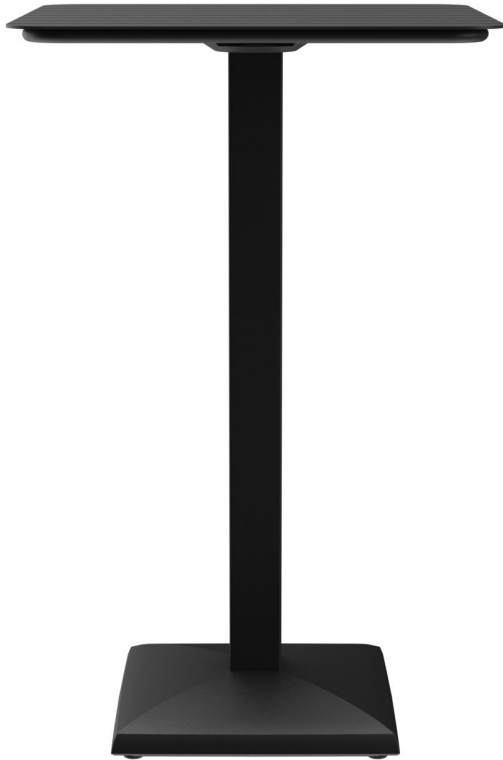

## STAANTAFEL KORD

De elegant gevormde vierkante voet en de vierkante kolom geven Kord een compact en modern uiterlijk. Het zwart gelakte stalen frame kan worden gecombineerd met verschillende tafelbladen. Kord is verkrijgbaar in zowel eetkamertafel- als statafelhoogte, met of zonder FLAT-technologie, en kan ook worden uitgerust met een kantelmechanisme voor ruimtebesparende opslag. Het is geschikt voor zowel binnen- als buitengebruik. Dankzij de hydraulisch gemonteerde vloerglijders van het FLAT-systeem past de tafel zich automatisch aan oneffenheden op de vloer aan, waardoor hij altijd stabiel en veilig staat – wankelende tafels behoren tot het verleden. Het gepatenteerde systeem reageert onmiddellijk op het oppervlak en garandeert een stevige en consistente positie.

- Weerbestendig en onderhoudsvriendelijk
- Robuust stalen frame
- Wankelvrij door vloerafstemming

**€ 233,00**

### Produktdetails

Artikelnummer:	1029VQ	Opnamestand:	Standaard
Model:	Kord	Afmetingen tafelframe:	Centrale zuil
Producttype:	Staantafel	Ring voor diefstalbeveiliging:	nee
Materiaal voor het opzetten:	Staal	Tafelbladbreedte:	68 cm
Kleur van het frame:	zwart gepoedercoat		
voet type:	vierkant (43x43cm)		
Voetkleur:	zwart		
Grond effect voertuig:	aanpasbaar		
Opvouwbaar:	nee		
Montagestatus:	niet gemonteerd		
Tafelbladdiepte:	68 cm		
Tafelblad materiaal:	ZAILA (Aluminium tafelblad met lamellen)		
Tafelbladkleur:	zwart gepoedercoat		
Dikte van de rand:	4 mm		
Tafeldikte:	20 mm		

### Technische Daten

Artikelnummer: 1029VQ

Model: Kord

Producttype: Staantafel

Toepassingsgebied: Buiten

FSC gecertificeerd: nee

Hoogte: 110 cm

Breedte: 68 cm