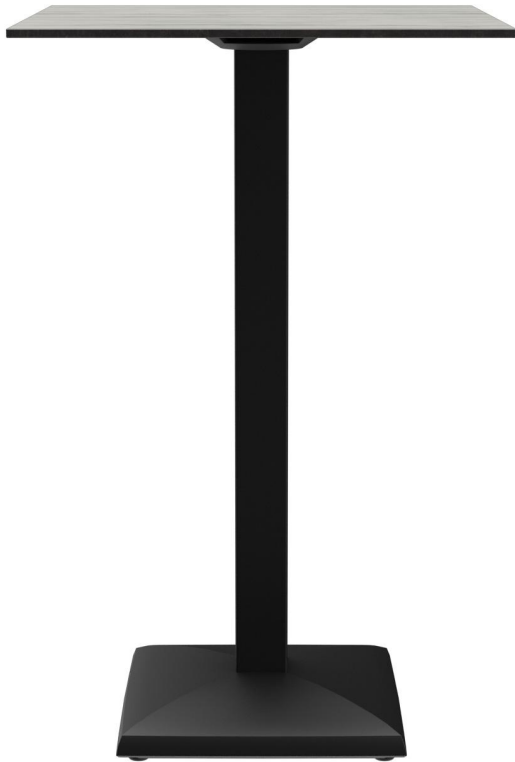

STAANTAFEL KORD

De elegant gevormde vierkante voet en de vierkante kolom geven Kord een compact en modern uiterlijk. Het zwart gelakte stalen frame kan worden gecombineerd met verschillende tafelbladen. Kord is verkrijgbaar in zowel eetkamertafel- als statafelhoogte, met of zonder FLAT-technologie, en kan ook worden uitgerust met een kantelmechanisme voor ruimtebesparende opslag. Het is geschikt voor zowel binnen- als buitengebruik. Dankzij de hydraulisch gemonteerde vloerglijders van het FLAT-systeem past de tafel zich automatisch aan oneffenheden op de vloer aan, waardoor hij altijd stabiel en veilig staat – wankelende tafels behoren tot het verleden. Het gepatenteerde systeem reageert onmiddellijk op het oppervlak en garandeert een stevige en consistente positie.

- Weerbestendig en onderhoudsvriendelijk
- Robuust stalen frame
- Wankelvrij door vloerafstemming

€ 238,00

STAANTAFEL KORD

Ihre gewählte Variante

Produktdetails

Artikelnummer:	1029VR	Opnamestand:	Standaard
Model:	Kord	Afmetingen tafelframe:	Centrale zuil
Producttype:	Staantafel	Ring voor diefstalbeveiliging:	nee
Materiaal voor het opzetten:	Staal	Tafelbladbreedte:	68 cm
Kleur van het frame:	zwart gepoedercoat		
voet type:	vierkant (43x43cm)		
Voetkleur:	zwart		
Grond effect voertuig:	aanpasbaar		
Opvouwbaar:	nee		
Montagestatus:	niet gemonteerd		
Tafelbladdiepte:	68 cm		
Tafelblad materiaal:	Compact Slim (hogedruklaminaat (HPL))		
Tafelbladkleur:	Arctic Oak		
Dikte van de rand:	12 mm		
Tafeldikte:	12 mm		

STAANTAFEL KORD

Ihre gewählte Variante

Technische Daten

Artikelnummer: 1029VR

Model: Kord

Producttype: Staantafel

Toepassingsgebied: Buiten

FSC gecertificeerd: nee

Hoogte: 109.2 cm

Breedte: 68 cm

Diepte: 68 cm

Gewicht: 29.3 kg

Stapelbaar: nee

Tafelbladbreedte: 68 cm

STAANTAFEL KORD

STAANTAFEL KORD