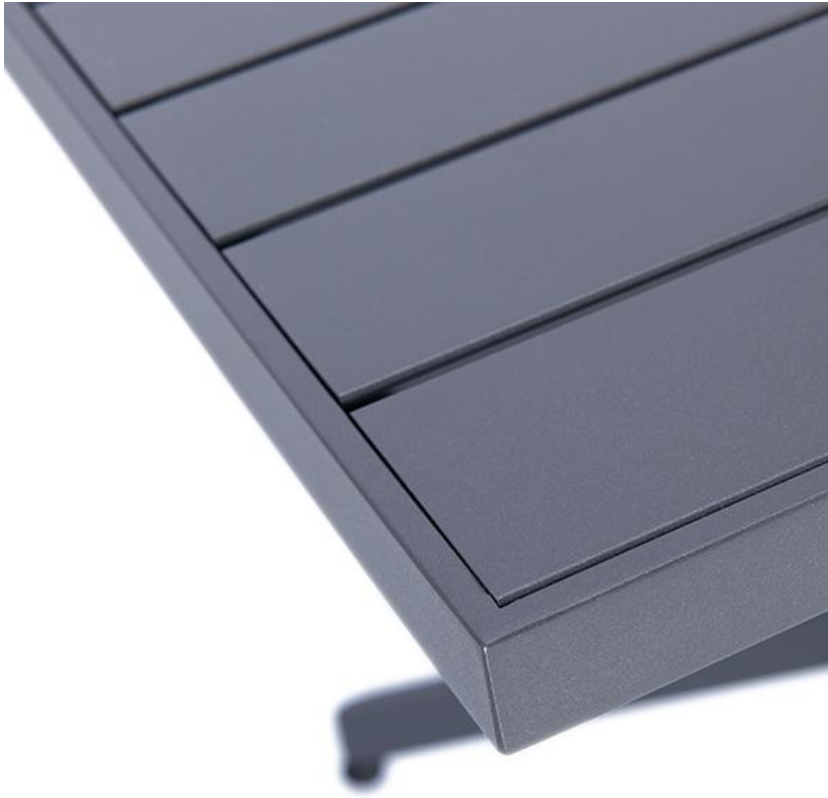

EETTAFEL TITO T

Of het nu vierkant (80 x 80 cm) of rechthoekig (120 x 80 cm) is – Tito T overtuigt met stijlvol design en robuuste kwaliteit. Verkrijgbaar met een zilveren frame en een tafelblad van polystyreen in houtlook of met een antraciet frame en een antraciet aluminium tafelblad. Beide versies hebben verstelbare vloerglijders voor een perfecte stabiliteit. Combineer met een bijpassende stoel of armstoel – voor stijlvolle gezelligheid overal!

€ 219,00

EETTAFEL TITO T

Ihre gewählte Variante

Produktdetails

Artikelnummer:	102A1Z
Model:	Tito T
Producttype:	Eettafel
Materiaal voor het opzetten:	Aluminium
Kleur van het frame:	antraciet
Opvouwbaar:	nee
Montagestatus:	niet gemonteerd
Tafelblad materiaal:	Aluminium
Tafelbladkleur:	anthrazit
Afmetingen tafelframe:	80 cm x 80 cm (LxB)

Technische Daten

Artikelnummer:	102A1Z
Model:	Tito T
Producttype:	Eettafel
Toepassingsgebied:	Buiten
FSC gecertificeerd:	nee
Hoogte:	73 cm
Breedte:	80 cm
Diepte:	80 cm
Gewicht:	9.5 kg
Stapelbaar:	nee

EETTAFEL TITO T