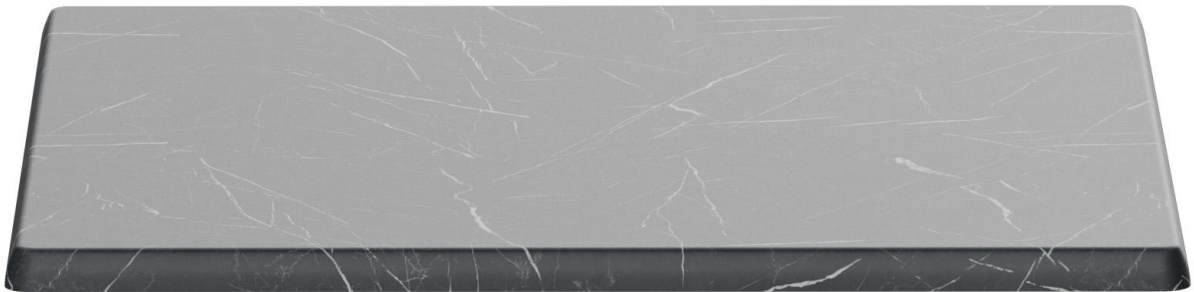

ACCESSOIRES TAFELPLATTE

Het tafelblad Easy Classic trotseert alle weersomstandigheden en past dankzij zijn gevarieerde design perfect in vrijwel elke horecasetting. Het onderhoudsvriendelijke oppervlak beschermt het stootvaste blad optimaal tegen binnendringend vocht, waardoor het ideaal is voor buitengebruik. Easy Classic is verkrijgbaar in elf verschillende decors en in vierkante, ronde of rechthoekige vormen.

€ 109,00

ACCESSOIRES TAFELPLATTE

Ihre gewählte Variante

Produktdetails

Artikelnummer:	102A3K
Model:	Tafelplatte
Producttype:	Accessoires
Tafelbladdiepte:	80 cm
Tafelblad materiaal:	Easy Classic (gelamineerd spaanplaat)
Tafelbladkleur:	Marmor schwarz
Dikte van de rand:	34 mm
Tafelregel:	nee
Houten onderzetter:	nee
Tafelbladbreedte:	80 cm
Product van duurzaam hout:	ja
Geproduceerd in Duitsland of Europa:	nee
Product van minimaal 50% gerecycled materiaal:	nee

Technische Daten

Artikelnummer:	102A3K
Model:	Tafelplatte
Producttype:	Accessoires
Toepassingsgebied:	Buiten
FSC gecertificeerd:	nee
Gewicht:	9.5 kg
Stapelbaar:	nee
Niet geschikt voor.:	zonder
Tafelbladbreedte:	80 cm