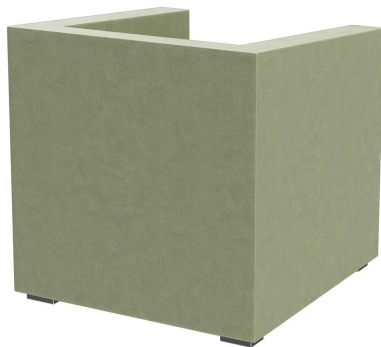

STOEL CHARLY