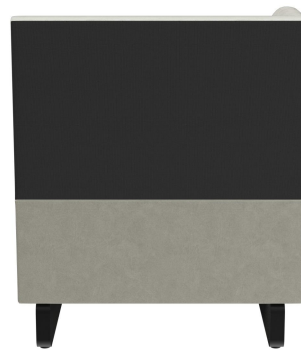

EINDELEMENT LINKS D-LINE