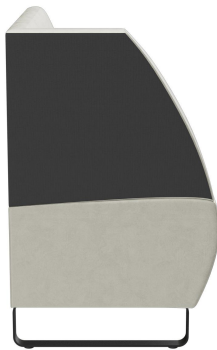

EINDELEMENT LINKS D-LINE