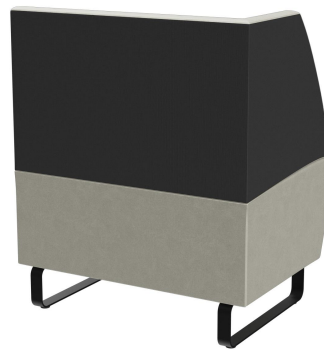

EINDELEMENT LINKS D-LINE