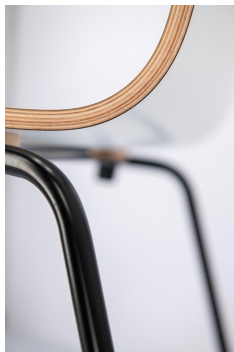

STOEL PAULA

De professionele seminarstoel Paula is verkrijgbaar in twee onderstelvarianten: als sledeframe of met vier poten, telkens in zwart of chroom. Optioneel is hij ook beschikbaar als barkruk met een vierpoots onderstel. De flexibele zitschaal van gevormd hout of laminaat met multiplexrand en HPL-coating biedt hoog zitcomfort en uitzonderlijke duurzaamheid. De stoel is stapelbaar, optioneel koppelbaar en geschikt voor gebruik in openbare ruimtes. Ondanks het verfijnde design is hij belastbaar tot 160 kg en daardoor ideaal voor projectinrichting.

Kleur van het frame: verchromd

Zit materiaal: Fineer

Zitkleur: grijze eik

Viltmatrasvorm: zonder

Kleur viltbekleding: zonder

Meerkleurig: nee

voet type: Sledeframe

Grond effect voertuig: Kunststof inclusief

Diepte: 52.5 cm

Zitdiepte: 38 cm

Gewicht: 7.9 kg

Stapelbaar: ja

Stapelhoeveelheid: 6

Niet geschikt voor.: Berg-, zeeklimaat,
woestijnklimaat of
zwembaden

STOEL PAULA

STOEL PAULA