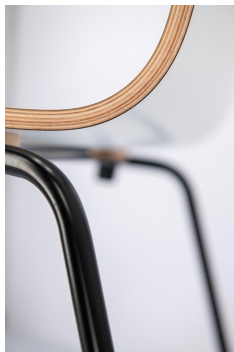

STOEL PAULA

De professionele seminarstoel Paula is verkrijgbaar in twee onderstelvarianten: als sledeframe of met vier poten, telkens in zwart of chroom. Optioneel is hij ook beschikbaar als barkruk met een vierpoots onderstel. De flexibele zitschaal van gevormd hout of laminaat met multiplexrand en HPL-coating biedt hoog zitcomfort en uitzonderlijke duurzaamheid. De stoel is stapelbaar, optioneel koppelbaar en geschikt voor gebruik in openbare ruimtes. Ondanks het verfijnde design is hij belastbaar tot 160 kg en daardoor ideaal voor projectinrichting.

Kleur van het frame: verchromd

Zit materiaal: Fineer

Zitkleur: grijze eik

Viltmatrasvorm: zonder

Kleur viltbekleding: zonder

Meerkleurig: nee

voet type: Viervoeter

Grond effect voertuig: Kunststof inclusief

Diepte: 51 cm

Zitdiepte: 38 cm

Gewicht: 5.6 kg

Stapelbaar: ja

Stapelhoeveelheid: 6

Niet geschikt voor.: Berg-, zeeklimaat,
woestijnklimaat of
zwembaden

STOEL PAULA

STOEL PAULA