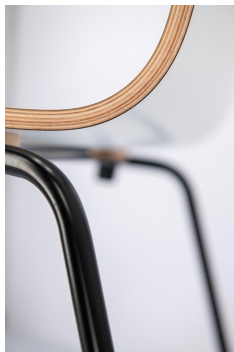

STOEL PAULA