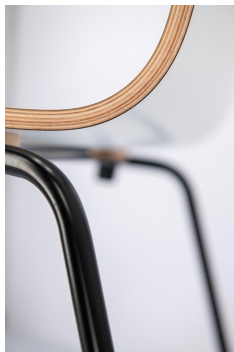

STOEL PAULA

De professionele seminarstoel Paula is verkrijgbaar in twee onderstelvarianten: als sledeframe of met vier poten, telkens in zwart of chroom. Optioneel is hij ook beschikbaar als barkruk met een vierpoots onderstel. De flexibele zitschaal van gevormd hout of laminaat met multiplexrand en HPL-coating biedt hoog zitcomfort en uitzonderlijke duurzaamheid. De stoel is stapelbaar, optioneel koppelbaar en geschikt voor gebruik in openbare ruimtes. Ondanks het verfijnde design is hij belastbaar tot 160 kg en daardoor ideaal voor projectinrichting.

Diepte: 52.5 cm

Zitdiepte: 38 cm

Gewicht: 7.9 kg

Stapelbaar: ja

Stapelhoeveelheid: 6

Niet geschikt voor.: Berg-, zeeklimaat,
woestijnklimaat of
zwembaden

STOEL PAULA

STOEL PAULA