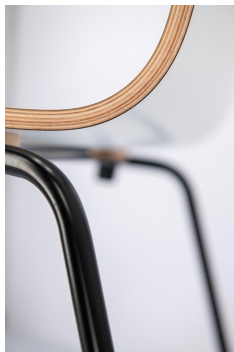

STOEL PAULA

De professionele seminarstoel Paula is verkrijgbaar in twee onderstelvarianten: als sledeframe of met vier poten, telkens in zwart of chroom. Optioneel is hij ook beschikbaar als barkruk met een vierpoots onderstel. De flexibele zitschaal van gevormd hout of laminaat met multiplexrand en HPL-coating biedt hoog zitcomfort en uitzonderlijke duurzaamheid. De stoel is stapelbaar, optioneel koppelbaar en geschikt voor gebruik in openbare ruimtes. Ondanks het verfijnde design is hij belastbaar tot 160 kg en daardoor ideaal voor projectinrichting.

Kleur van het frame: verchromd

Zit materiaal: Boek

Zitkleur: natuur transparant gelakt

Viltmatrasvorm: zonder

Kleur viltbekleding: zonder

Meerkleurig: nee

voet type: Sledeframe

Grond effect voertuig: Kunststof inclusief

Diepte: 52.5 cm

Zitdiepte: 38 cm

Gewicht: 7.9 kg

Stapelbaar: ja

Stapelhoeveelheid: 6

Niet geschikt voor.: Berg-, zeeklimaat,
woestijnklimaat of
zwembaden

STOEL PAULA

STOEL PAULA