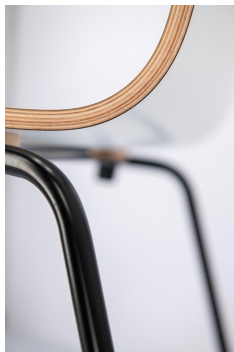

STOEL PAULA

De professionele seminarstoel Paula is verkrijgbaar in twee onderstelvarianten: als sledeframe of met vier poten, telkens in zwart of chroom. Optioneel is hij ook beschikbaar als barkruk met een vierpoots onderstel. De flexibele zitschaal van gevormd hout of laminaat met multiplexrand en HPL-coating biedt hoog zitcomfort en uitzonderlijke duurzaamheid. De stoel is stapelbaar, optioneel koppelbaar en geschikt voor gebruik in openbare ruimtes. Ondanks het verfijnde design is hij belastbaar tot 160 kg en daardoor ideaal voor projectinrichting.

Kleur van het frame: verchromd

Zit materiaal: Laminaat

Zitkleur: wit

Viltmatrasvorm: zonder

Kleur viltbekleding: zonder

Meerkleurig: nee

voet type: Viervoeter

Grond effect voertuig: Kunststof inclusief

Diepte: 51 cm

Zitdiepte: 38 cm

Gewicht: 5.6 kg

Stapelbaar: ja

Stapelhoeveelheid: 6

Niet geschikt voor.: Berg-, zeeklimaat,
woestijnklimaat of
zwembaden

STOEL PAULA

STOEL PAULA