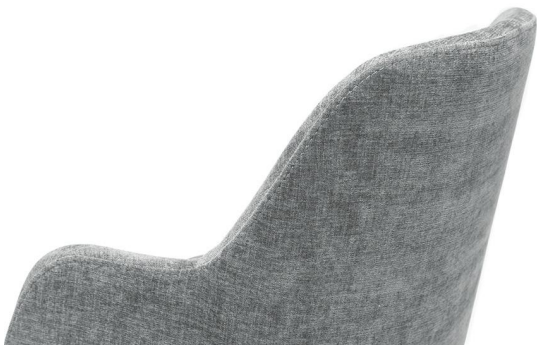

ARMSTOEL HADA

Tijdloos, klassiek en met een duidelijke retro-touch: de gestoffeerde kuipstoel Hada past in restaurant, bar of hotel-lounge – naar keuze met of zonder armleuningen. De comfortabele kuip is verkrijgbaar in de stoffen Cosy en Minea. Voor de look zijn er drie houten onderstellen in Meranobruin, eiken of zwart met messingvoetjes, of als alternatief een zwart metalen frame. Praktisch in gebruik: het zwarte draaionderstel met terugstelling richt zich automatisch uit bij het opstaan, ziet er meteen opgeruimd uit en bespaart handelingen bij de bediening. Tegelijkertijd maakt de draaifunctie het zitten en opstaan gemakkelijker en vermindert het schuiven van stoelen – stiller en vloerbesparender.

- Tijdloos retrodesign: Hada oogt klassiek hoogwaardig en past in restaurant, bar en hotel-lounge
- Individueel uiterlijk: Cosy/Minea stoffen en onderstellen in Meranobruin, eiken, zwart met messingvoetjes of zwart metaal bieden veel combinaties
- Draaionderstel met terugstelling: de stoel draait automatisch terug, ziet er meteen netjes uit en bespaart handelingen bij de bediening

Materiaal voor het opzetten: Boek

Kleur van het frame: zwart gebeitst en gelakt

Zitplaatsindeling: met armleuningen

Zit materiaal: Stof Cosy

Zitkleur: olijfbroin

Rugkussens: Stof Cosy

Kleur van de rugleuning: olijfbroin

Diepte: 57 cm

Hoogte van de
armleuningen: 63.5 cm

Gewicht: 9.2 kg

Stapelbaar: nee

Niet geschikt voor.: Berg-, zeeklimaat,
woestijnklimaat of
zwembaden

GO IN Premium: ja

ARMSTOEL HADA

ARMSTOEL HADA