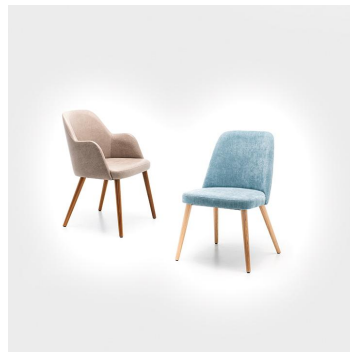

ARMSTOEL HADA

Tijdloos, klassiek en met een duidelijke retro-touch: de gestoffeerde kuipstoel Hada past in restaurant, bar of hotel-lounge – naar keuze met of zonder armleuningen. De comfortabele kuip is verkrijgbaar in de stoffen Cosy en Minea. Voor de look zijn er drie houten onderstellen in Meranobruin, eiken of zwart met messingvoetjes, of als alternatief een zwart metalen frame. Praktisch in gebruik: het zwarte draaionderstel met terugstelling richt zich automatisch uit bij het opstaan, ziet er meteen opgeruimd uit en bespaart handelingen bij de bediening. Tegelijkertijd maakt de draaifunctie het zitten en opstaan gemakkelijker en vermindert het schuiven van stoelen – stiller en vloerbesparender.

- Tijdloos retrodesign: Hada oogt klassiek hoogwaardig en past in restaurant, bar en hotel-lounge
- Individueel uiterlijk: Cosy/Minea stoffen en onderstellen in Meranobruin, eiken, zwart met messingvoetjes of zwart metaal bieden veel combinaties
- Draaionderstel met terugstelling: de stoel draait automatisch terug, ziet er meteen netjes uit en bespaart handelingen bij de bediening

Materiaal voor het opzetten: Boek

Kleur van het frame: zwart gebeitst en gelakt

Zitplaatsindeling: met armleuningen

Zit materiaal: Stof Cosy

Zitkleur: olijfbroin

Rugkussens: Stof Cosy

Kleur van de rugleuning: olijfbroin

Diepte: 57 cm

Hoogte van de
armleuningen: 63.5 cm

Gewicht: 9.2 kg

Stapelbaar: nee

Niet geschikt voor.: Berg-, zeeklimaat,
woestijnklimaat of
zwembaden

GO IN Premium: ja

ARMSTOEL HADA

ARMSTOEL HADA