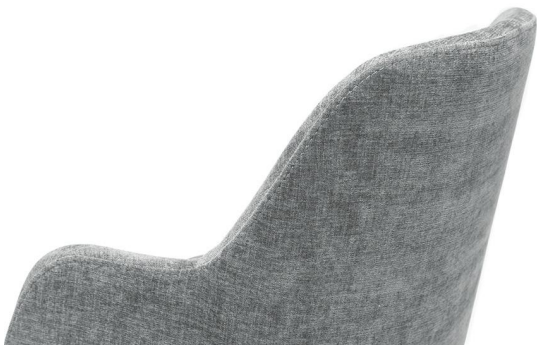

ARMSTOEL HADA