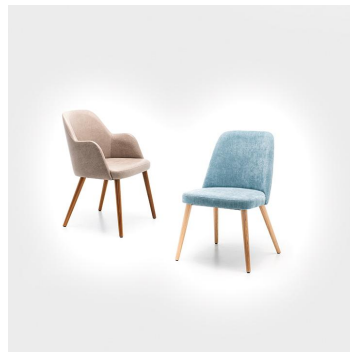

ARMSTOEL HADA