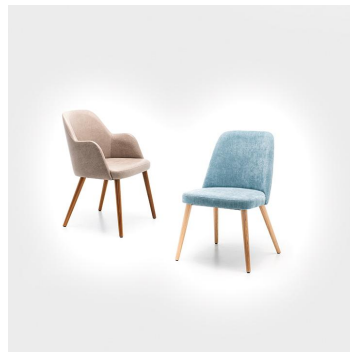

ARMSTOEL HADA

Tijdloos, klassiek en met een duidelijke retro-touch: de gestoffeerde kuipstoel Hada past in restaurant, bar of hotel-lounge – naar keuze met of zonder armleuningen. De comfortabele kuip is verkrijgbaar in de stoffen Cosy en Minea. Voor de look zijn er drie houten onderstellen in Meranobruin, eiken of zwart met messingvoetjes, of als alternatief een zwart metalen frame. Praktisch in gebruik: het zwarte draaionderstel met terugstelling richt zich automatisch uit bij het opstaan, ziet er meteen opgeruimd uit en bespaart handelingen bij de bediening. Tegelijkertijd maakt de draaifunctie het zitten en opstaan gemakkelijker en vermindert het schuiven van stoelen – stiller en vloerbesparender.

- Tijdloos retrodesign: Hada oogt klassiek hoogwaardig en past in restaurant, bar en hotel-lounge
- Individueel uiterlijk: Cosy/Minea stoffen en onderstellen in Meranobruin, eiken, zwart met messingvoetjes of zwart metaal bieden veel combinaties
- Draaionderstel met terugstelling: de stoel draait automatisch terug, ziet er meteen netjes uit en bespaart handelingen bij de bediening

Artikelnummer: 102DSH

Model: Hada

Producttype: Armstoel

Toepassingsgebied: Binnen

FSC gecertificeerd: nee

Hoogte: 80 cm

Zithoogte: 45.5 cm

Breedte: 54 cm

Diepte: 57 cm

Hoogte van de
armleuningen: 63 cm

Gewicht: 10.1 kg

Stapelbaar: nee

Niet geschikt voor.: Berg-, zeeklimaat,
woestijnklimaat of
zwembaden

GO IN Premium: ja

ARMSTOEL HADA

ARMSTOEL HADA