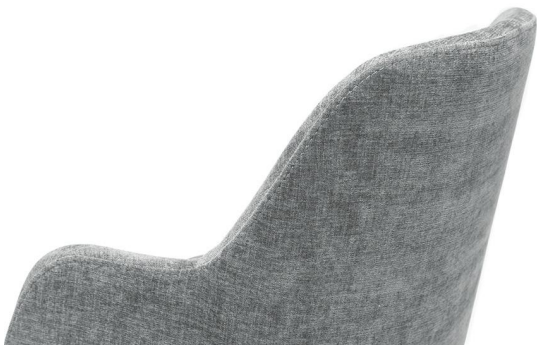

ARMSTOEL HADA

Tijdloos, klassiek en met een duidelijke retro-touch: de gestoffeerde kuipstoel Hada past in restaurant, bar of hotel-lounge – naar keuze met of zonder armleuningen. De comfortabele kuip is verkrijgbaar in de stoffen Cosy en Minea. Voor de look zijn er drie houten onderstellen in Meranobruin, eiken of zwart met messingvoetjes, of als alternatief een zwart metalen frame. Praktisch in gebruik: het zwarte draaionderstel met terugstelling richt zich automatisch uit bij het opstaan, ziet er meteen opgeruimd uit en bespaart handelingen bij de bediening. Tegelijkertijd maakt de draaifunctie het zitten en opstaan gemakkelijker en vermindert het schuiven van stoelen – stiller en vloerbesparender.

- Tijdloos retrodesign: Hada oogt klassiek hoogwaardig en past in restaurant, bar en hotel-lounge
- Individueel uiterlijk: Cosy/Minea stoffen en onderstellen in Meranobruin, eiken, zwart met messingvoetjes of zwart metaal bieden veel combinaties
- Draaionderstel met terugstelling: de stoel draait automatisch terug, ziet er meteen netjes uit en bespaart handelingen bij de bediening

Artikelnummer: 102DSH

Model: Hada

Producttype: Armstoel

Toepassingsgebied: Binnen

FSC gecertificeerd: nee

Hoogte: 80 cm

Zithoogte: 45.5 cm

Breedte: 54 cm

Diepte: 57 cm

Hoogte van de
armleuningen: 63 cm

Gewicht: 10.1 kg

Stapelbaar: nee

Niet geschikt voor.: Berg-, zeeklimaat,
woestijnklimaat of
zwembaden

GO IN Premium: ja

ARMSTOEL HADA

ARMSTOEL HADA