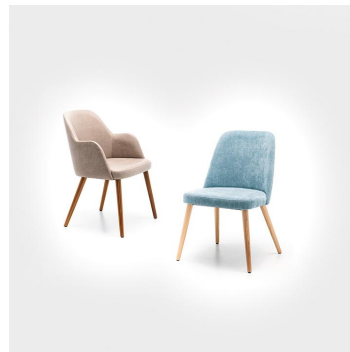

STOEL HADA

Tijdloos, klassiek en met een duidelijke retro-touch: de gestoffeerde kuipstoel Hada past in restaurant, bar of hotel-lounge – naar keuze met of zonder armleuningen. De comfortabele kuip is verkrijgbaar in de stoffen Cosy en Minea. Voor de look zijn er drie houten onderstellen in Meranobruin, eiken of zwart met messingvoetjes, of als alternatief een zwart metalen frame. Praktisch in gebruik: het zwarte draaionderstel met terugstelling richt zich automatisch uit bij het opstaan, ziet er meteen opgeruimd uit en bespaart handelingen bij de bediening. Tegelijkertijd maakt de draaifunctie het zitten en opstaan gemakkelijker en vermindert het schuiven van stoelen – stiller en vloerbesparender.

- Tijdloos retrodesign: Hada oogt klassiek hoogwaardig en past in restaurant, bar en hotel-lounge
- Individueel uiterlijk: Cosy/Minea stoffen en onderstellen in Meranobruin, eiken, zwart met messingvoetjes of zwart metaal bieden veel combinaties
- Draaionderstel met terugstelling: de stoel draait automatisch terug, ziet er meteen netjes uit en bespaart handelingen bij de bediening

Materiaal voor het opzetten: Esdoorn

Kleur van het frame: eik gebeitst en gelakt

Zitplaatsindeling: zonder armleuningen

Zit materiaal: Stof Cosy

Zitkleur: Bordeaux

Rugkussens: Stof Cosy

Kleur van de rugleuning: Bordeaux

Diepte: 58 cm

Gewicht: 8.1 kg

Stapelbaar: nee

Niet geschikt voor.: Berg-, zeeklimaat,
woestijnklimaat of
zwembaden

GO IN Premium: ja

STOEL HADA

STOEL HADA