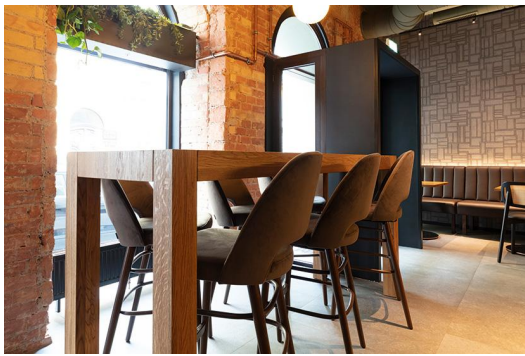

BARKRUK LISKA