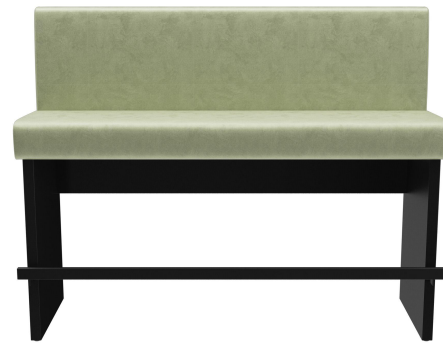

EENHEID/ELEMENT 150 CM H-LINE