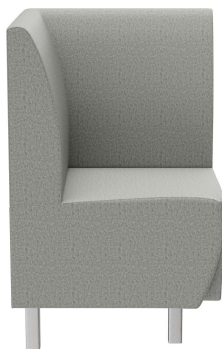

HOEKELEMENT **D-LINE**