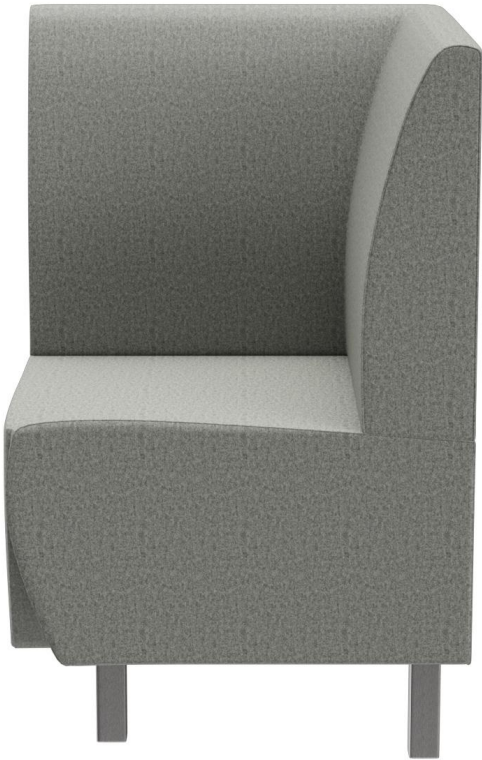

## HOEKELEMENT **D-LINE**

Veelzijdig inzetbaar en ruimtebesparend: het populaire D-Line banksysteem bestaat uit diverse hoekelementen en bijpassende eindstukken, evenals rechte hoofdelementen van 60 cm en 120 cm lengte. De hoekelementen kunnen onderling worden verbonden met stalen haken. Het dragende frame van de romp is gemaakt van nauwkeurig gefreesde multiplexplaten. Zit- en rugvlakken zijn voorzien van hoogwaardig schuim, wat zorgt voor een comfortabel zitgevoel. Er is een ruime keuze aan materialen, kleuren en pootvarianten: geborsteld roestvrij staal in zilver of zwart, of beukenhout gebeitst in walnootkleur – dit alles maakt het modulaire banksysteem compleet. Bij de wandstaande varianten is de rugleuning bekleed met vlies. Personaliseer jouw D-Line banksysteem: nu ook verkrijgbaar in een geëlektrificeerde versie. Visueel subtiel maar goed bereikbaar: met geïntegreerde stopcontacten en USB-poorten kunnen gasten eenvoudig hun telefoons en laptops opladen. Ons verkoopteam adviseert je graag!

## HOEKELEMENT D-LINE

### Produktdetails

Artikelnummer:	102EVP
Model:	D-Line
Producttype:	Hoeelement
Zit materiaal:	Stoff Synergie
Zitkleur:	grijs
Grond effect voertuig:	Kunststof inclusief
Montagestatus:	niet gemonteerd
Geproduceerd in Duitsland of Europa:	ja

### Technische Daten

Artikelnummer:	102EVP
Model:	D-Line
Producttype:	Hoeelement
Toepassingsgebied:	Binnen
FSC gecertificeerd:	nee
Hoogte:	96 cm
Zithoogte:	47 cm
Breedte:	60 cm
Diepte:	60 cm
Zitdiepte:	45 cm
Gewicht:	42.9 kg
Stapelbaar:	nee