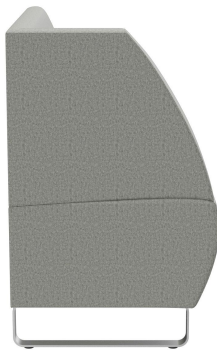

EINDELEMENT LINKS **D-LINE**