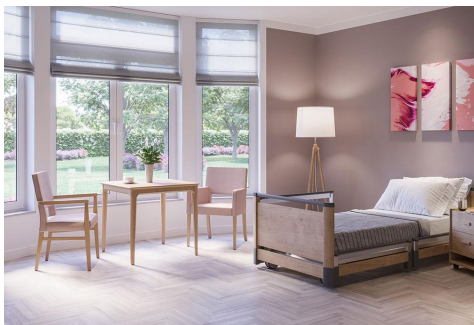

ARMSTOEL NALU