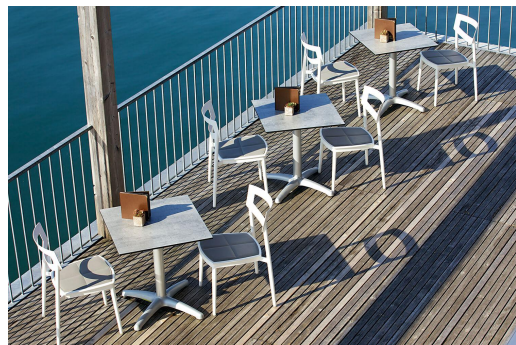

Elegant oogt de tafel Kenan met zijn licht gebogen voet. Het aluminium frame is verkrijgbaar in gepolijst aluminium, zilver of zwart en in eettafel- of statafelhoogte; het tafelblad is vrij te kiezen. Kenan is geschikt voor zowel binnen als buiten gebruik, verkrijgbaar met FLAT-technologie of verstelbare vloerglijders en kan optioneel worden uitgerust met een kantelmechanisme voor ruimtebesparende opslag.

Hoogte: 74.6 cm

Breedte: 110 cm

Diepte: 70 cm

Gewicht: 21.9 kg

Stapelbaar: nee

Niet geschikt voor.: Zeeklimaat of zwembaden

Tafelbladbreedte: 110 cm

EETTAFEL KENAN