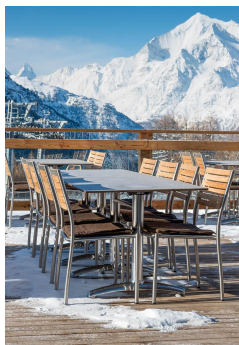

Elegant oogt de tafel Kenan met zijn licht gebogen voet. Het aluminium frame is verkrijgbaar in gepolijst aluminium, zilver of zwart en in eettafel- of statafelhoogte; het tafelblad is vrij te kiezen. Kenan is geschikt voor zowel binnen als buiten gebruik, verkrijgbaar met FLAT-technologie of verstelbare vloerglijders en kan optioneel worden uitgerust met een kantelmechanisme voor ruimtebesparende opslag.

Hoogte: 74.6 cm

Breedte: 110 cm

Diepte: 70 cm

Gewicht: 21.9 kg

Stapelbaar: nee

Niet geschikt voor.: Zeeklimaat of zwembaden

Tafelbladbreedte: 110 cm

EETTAFEL KENAN