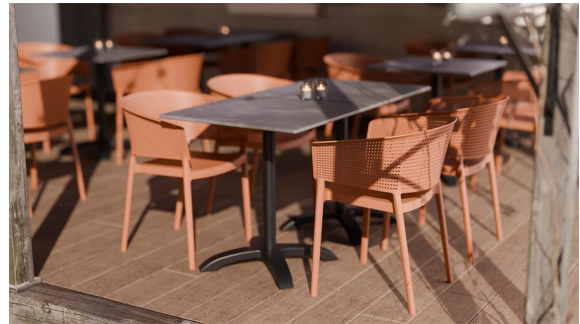

ARMSTOEL EZARO