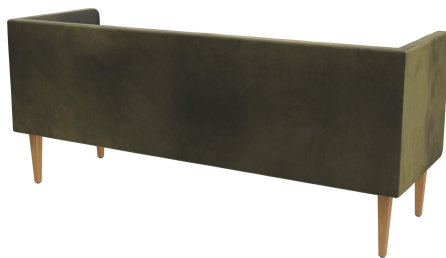

3-ZITS ELEMENT **TUYA**