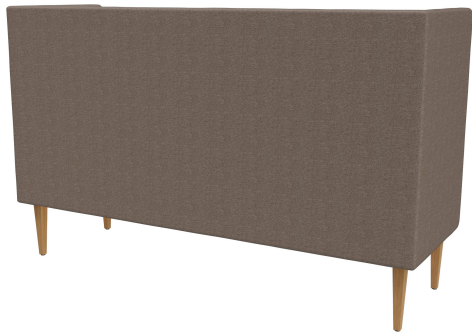

3-ZITS ELEMENT **TUYA**