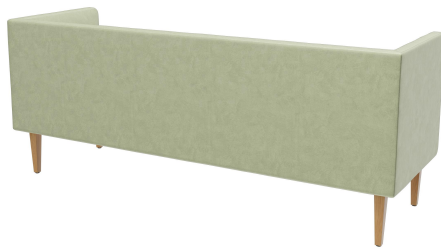

3-ZITS ELEMENT **TUYA**