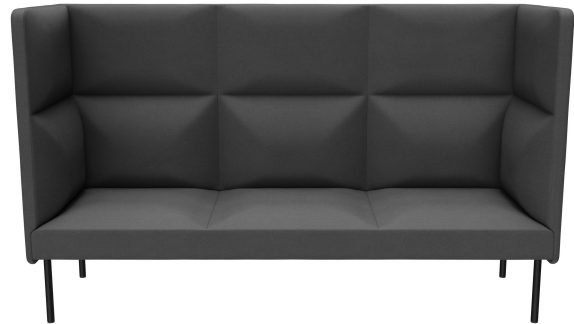

3-ZITS ELEMENT TUYA