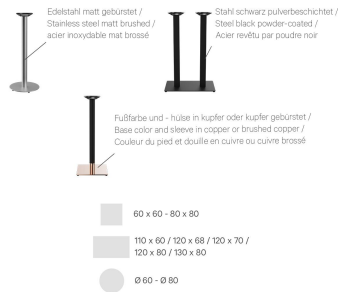

Passt perfekt. | Perfect fit. | Convient parfaitement.