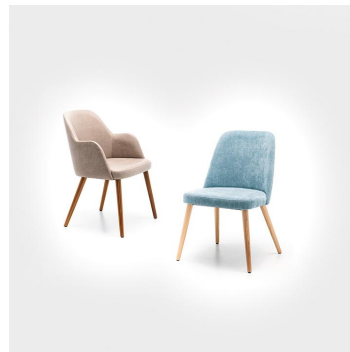

STOEL HADA

Tijdloos, klassiek en met een duidelijke retro-touch: de gestoffeerde kuipstoel Hada past in restaurant, bar of hotel-lounge – naar keuze met of zonder armleuningen. De comfortabele kuip is verkrijgbaar in de stoffen Cosy en Minea. Voor de look zijn er drie houten onderstellen in Meranobruin, eiken of zwart met messingvoetjes, of als alternatief een zwart metalen frame. Praktisch in gebruik: het zwarte draaionderstel met terugstelling richt zich automatisch uit bij het opstaan, ziet er meteen opgeruimd uit en bespaart handelingen bij de bediening. Tegelijkertijd maakt de draaifunctie het zitten en opstaan gemakkelijker en vermindert het schuiven van stoelen – stiller en vloerbesparender.

- Tijdloos retrodesign: Hada oogt klassiek hoogwaardig en past in restaurant, bar en hotel-lounge
- Individueel uiterlijk: Cosy/Minea stoffen en onderstellen in Meranobruin, eiken, zwart met messingvoetjes of zwart metaal bieden veel combinaties
- Draaionderstel met terugstelling: de stoel draait automatisch terug, ziet er meteen netjes uit en bespaart handelingen bij de bediening

Materiaal voor het opzetten: Boek

Kleur van het frame: Merano bruin gebeitst en gelakt.

Zitplaatsindeling: zonder armleuningen

Zit materiaal: Kunstleder Parotega

Zitkleur: taupe

Rugkussens: Stoff Cosyshine

Breedte: 53 cm

Diepte: 58 cm

Gewicht: 8.3 kg

Stapelbaar: nee

Niet geschikt voor.: Berg-, zeeklimaat,
woestijnklimaat of
zwembaden

GO IN Premium: ja

STOEL HADA

STOEL HADA