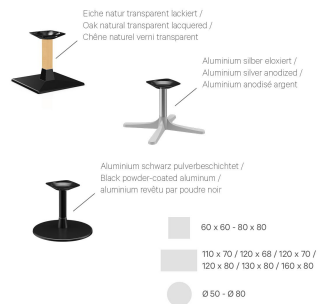

€ 272,00

SALONTAFEL MODULAR T

Ihre gewählte Variante

Produktdetails

Artikelnummer:	102GDO	Pilaarstijl:	7de pijler
Model:	Modular T	Zuilenmateriaal:	Aluminium
Producttype:	Salontafel	Kleur van de zuilen:	zwart gepoedercoat
voet type:	Voet 32	Voetring:	nee
Voetkleur:	zwart	Extra gewicht:	nee
Grond effect voertuig:	zonder	Ring voor diefstalbeveiliging:	nee
Montagestatus:	niet gemonteerd	Tafelbladbreedte:	80 cm
Tafelbladdiepte:	80 cm		
Tafelblad materiaal:	Compact Slim (hogedruklaminaat (HPL))		
Tafelbladkleur:	terrazzo bronze		
Dikte van de rand:	12 mm		
Tafeldikte:	12 mm		
Tafelregel:	nee		
Houten onderzetter:	nee		
Opnamestand:	Standaard		

SALONTAFEL MODULAR T

Ihre gewählte Variante

Technische Daten

Artikelnummer:	102GDO
Model:	Modular T
Producttype:	Salontafel
Toepassingsgebied:	Buiten
FSC gecertificeerd:	nee
Hoogte:	43.2 cm
Breedte:	80 cm
Diepte:	80 cm
Gewicht:	31.7 kg
Stapelbaar:	nee
Niet geschikt voor.:	Zwembaden
Tafelbladbreedte:	80 cm

SALONTAFEL MODULAR T

Passt perfekt. | Perfect fit. | Convient parfaitement.

SALONTAFEL MODULAR T