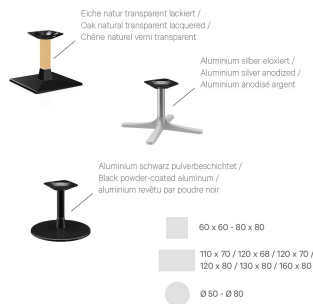

SALONTAFEL MODULAR T

Ihre gewählte Variante

Technische Daten

| | |
|----------------------|------------|
| Artikelnummer: | 102H0M |
| Model: | Modular T |
| Producttype: | Salontafel |
| Toepassingsgebied: | Buiten |
| FSC gecertificeerd: | nee |
| Hoogte: | 45.6 cm |
| Breedte: | 80 cm |
| Diepte: | 80 cm |
| Gewicht: | 26.7 kg |
| Stapelbaar: | nee |
| Niet geschikt voor.: | Zwembaden |
| Tafelbladbreedte: | 80 cm |

SALONTAFEL MODULAR T

Passt perfekt. | Perfect fit. | Convient parfaitement.

SALONTAFEL MODULAR T