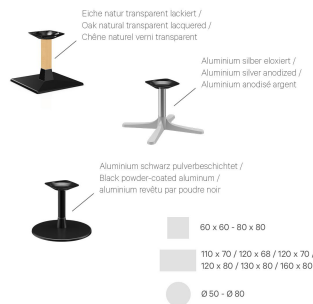

Passt perfekt. | Perfect fit. | Convient parfaitement.