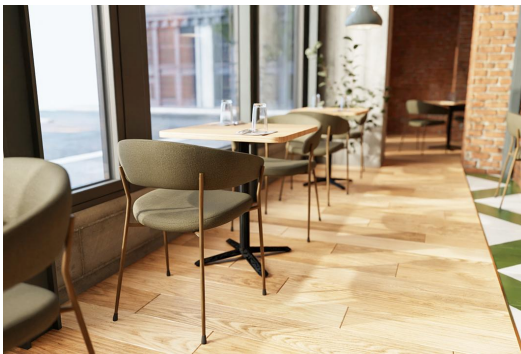

ARMSTOEL MALVON