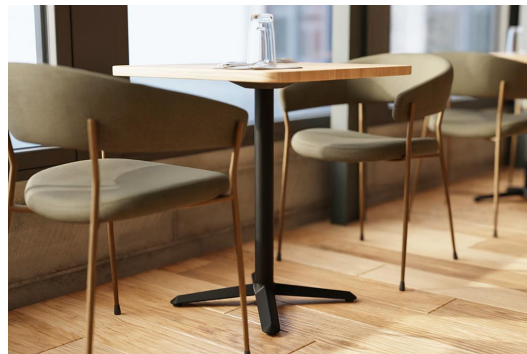

ARMSTOEL MALVON