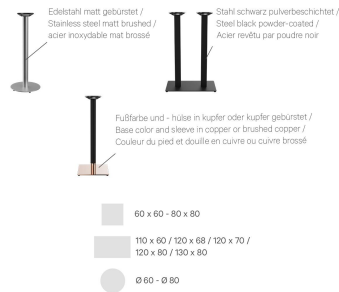

Passt perfekt. | Perfect fit. | Convient parfaitement.