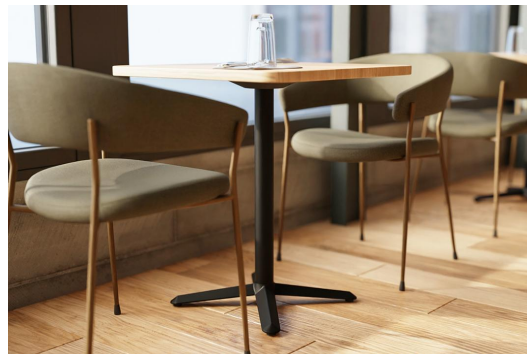

EETTAFEL KERNO